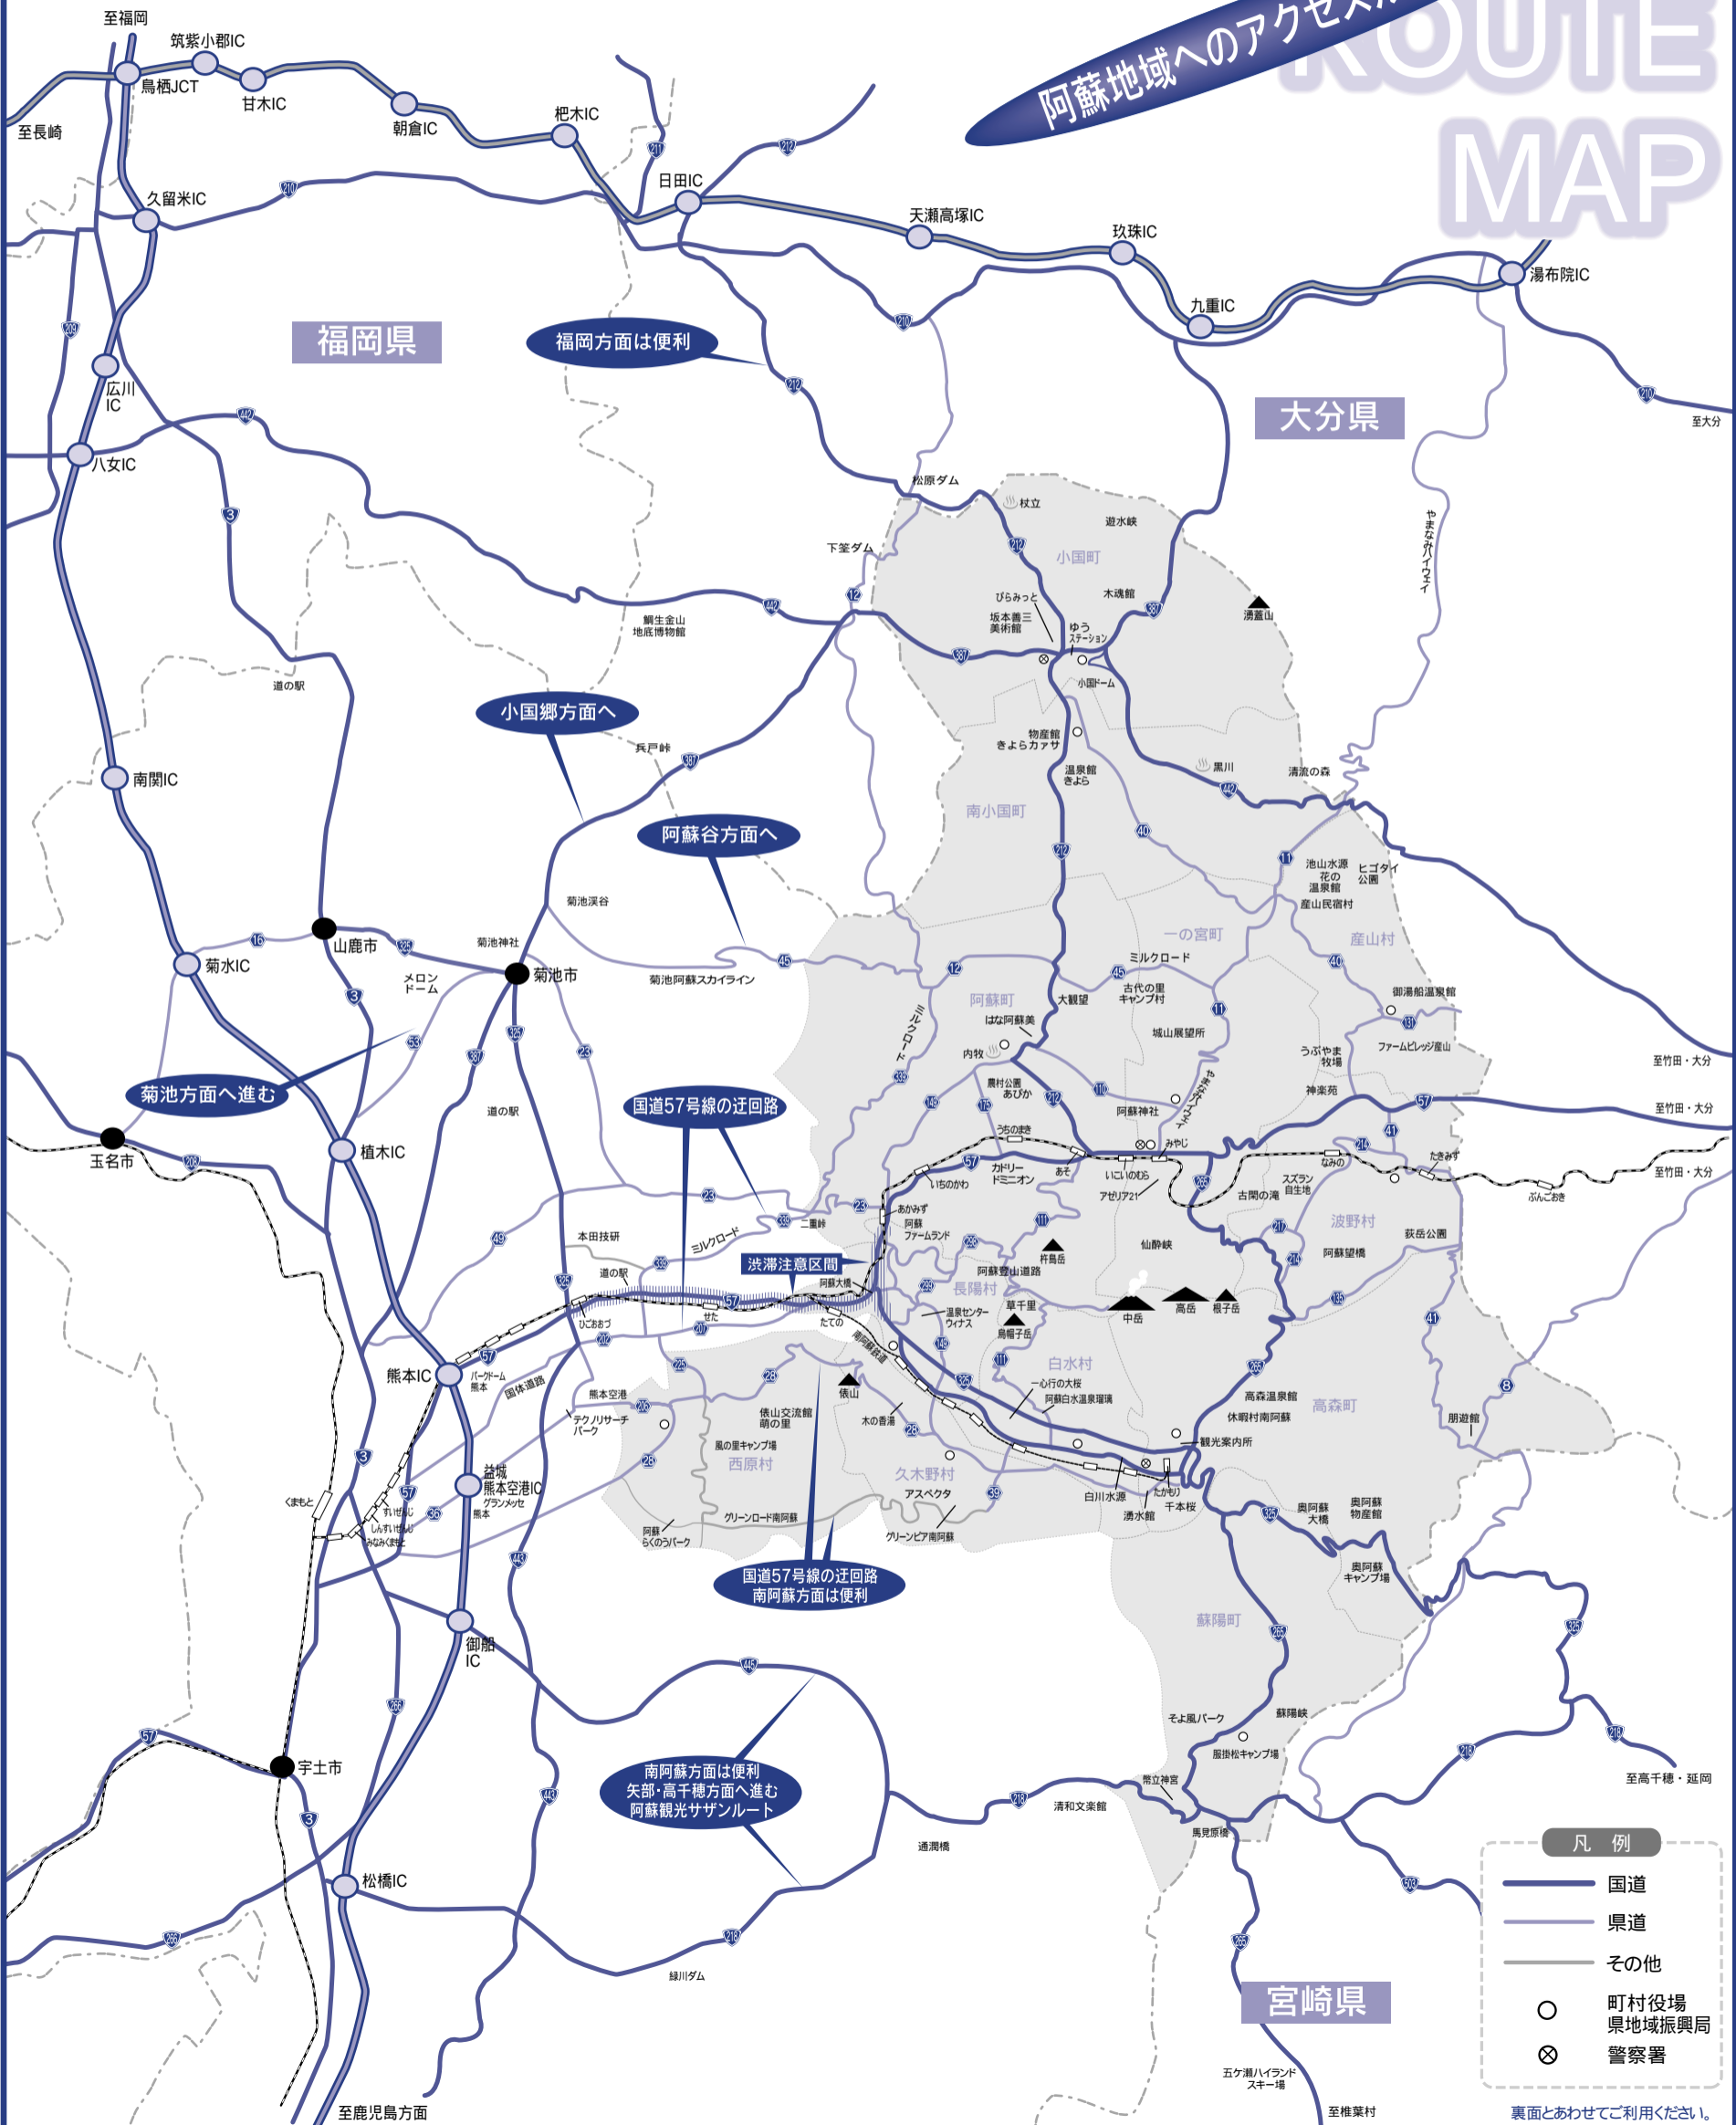

これは便利

阿蘇ドライブルートマップ

ASO DRIVE ROUTE MAP

阿蘇地域は、いつもたくさんの方々が訪れ、その大自然を満喫していただいています。
しかし、人出の多い休日や観光シーズンは、ルートによって渋滞することもあります。
そこで、このマップは阿蘇地域に至るアクセスルート、阿蘇地域内の周遊ルートを紹介しています。
目的地にあわせて最適なルートが選択できるようご活用ください。

阿蘇地域へのアクセスルート

福岡県

大分県

宮崎県

福岡方面は便利

小国郷方面へ

阿蘇谷方面へ

菊池方面へ進む

国道57号線の迂回路

渋滞注意区間

国道57号線の迂回路
南阿蘇方面は便利

南阿蘇方面は便利
矢部・高千穂方面へ進む
阿蘇観光サザンルート

- 凡例
- 国道
 - 県道
 - その他
 - 町村役場
県地域振興局
 - ⊗ 警察署

裏面とあわせてご利用ください。